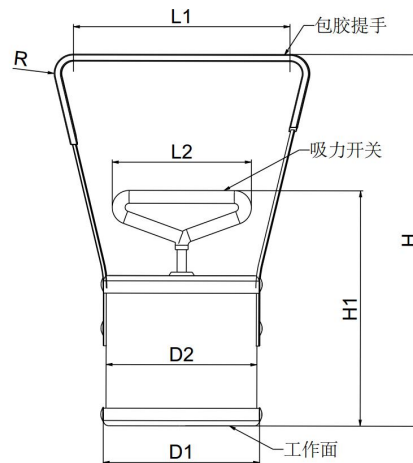

**磁性捕捉器圆桶 Magnetic Catcher**

型号 Model	L1	L2	D1	D2	H	H1	R
D89*210	120	81	89	86	210	160	11

**磁性工具条 Magnetic Tool Holder**

型号 Model	L	L1	L2	W	W2	H	H1	D1	D2
12"	350	12"	40.5	30	24	28	13.5	40.5	4.5
18"	500	18"	40.5	30	24	28	13.5	40.5	4.5
24"	650	24"	40.5	30	24	28	13.5	40.5	4.5