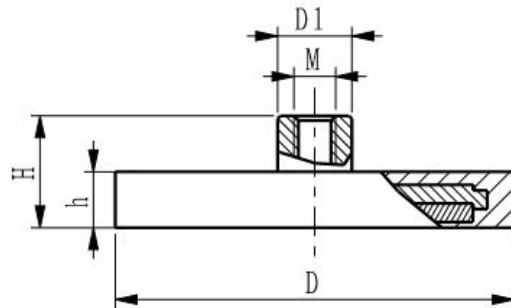

Model 型号	D	M	D1	h	H	自重 Weight (g)	吸力 Attraction (Kg)
D22	22	4	8	6	11.5	12	5
D43	43	4	8	6	12	33	8
D66	66	5	10	8	14.2	104	20
D88	88	8	12	8.5	15.8	200	42

Model 型号	D	M	h	H	自重 Weight (g)	吸力 Attraction (Kg)
D22	22	4	6	12.5	11	5
D43	43	6	6	21	32	8
D66	66	8	8	23	107	20
D88	88	8	8.5	24.5	193	42

Model 型号	D	M	H	自重 Weight (g)	吸力 Attraction (Kg)
D43	43	4	6	29	8
D66	66	6	8	100	20
D88	88	8	8.5	186	42

塑料旋转吸盘挂钩 Plastic Swivel Magnetic Hook

Model 型号	L	D	D1	D2	D3	H	h	自重 Weight (g)	侧面吸力 Attraction (Kg)
D43	65	53	43	22.5	35	43.5	10	55	2.5
D66	65	68.2	66	22.5	35	51	13.75	139	10

Model 型号	D1	M	H	H1	自重 Weight (g)	垂直吸力 Attraction (Kg)
D45	13	6	25.5	75	206	50