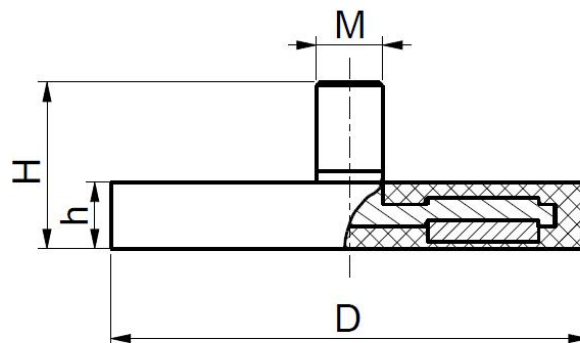

Model 型号	D	M	D1	h	H	自重 Weight (g)	吸力 Attraction (Kg)
D22	22	4	8	6	11.5	12	5
D43	43	4	8	6	12	33	8
D66	66	5	10	8	14.2	104	20
D88	88	8	12	8.5	15.8	200	42

Model 型号	D	M	h	H	自重 Weight (g)	吸力 Attraction (Kg)
D22	22	4	6	12.5	11	5
D43	43	6	6	21	32	8
D66	66	8	8	23	107	20
D88	88	8	8.5	24.5	193	42

Model 型号	D	M	H	自重 Weight (g)	吸力 Attraction (Kg)
D43	43	4	6	29	8
D66	66	6	8	100	20
D88	88	8	8.5	186	42

塑料旋转吸盘挂钩 Plastic Swivel Magnetic Hook

Model 型号	L	D	D1	D2	D3	H	h	自重 Weight (g)	侧面吸力 Attraction (Kg)
D43	65	53	43	22.5	35	43.5	10	55	2.5
D66	65	68.2	66	22.5	35	51	13.75	139	10

Model 型号	D1	M	H	H1	自重 Weight (g)	垂直吸力 Attraction (Kg)
D45	13	6	25.5	75	206	50