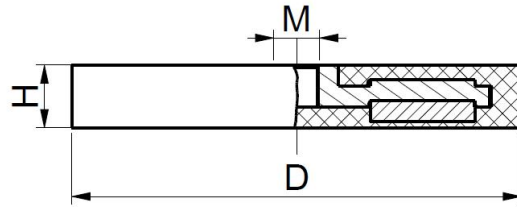

Model 型号	D	M	D1	h	H	自重 Weight (g)	吸力 Attraction (Kg)
D22	22	4	8	6	11.5	12	5
D43	43	4	8	6	12	33	8
D66	66	5	10	8	14.2	104	20
D88	88	8	12	8.5	15.8	200	42

Model 型号	D	M	h	H	自重 Weight (g)	吸力 Attraction (Kg)
D22	22	4	6	12.5	11	5
D43	43	6	6	21	32	8
D66	66	8	8	23	107	20
D88	88	8	8.5	24.5	193	42

Model 型号	D	M	H	自重 Weight (g)	吸力 Attraction (Kg)
D43	43	4	6	29	8
D66	66	6	8	100	20
D88	88	8	8.5	186	42

塑料旋转吸盘挂钩 Plastic Swivel Magnetic Hook

Model 型号	L	D	D1	D2	D3	H	h	自重 Weight (g)	侧面吸力 Attraction (Kg)
D43	65	53	43	22.5	35	43.5	10	55	2.5
D66	65	68.2	66	22.5	35	51	13.75	139	10

Model 型号	D1	M	H	H1	自重 Weight (g)	垂直吸力 Attraction (Kg)
D45	13	6	25.5	75	206	50