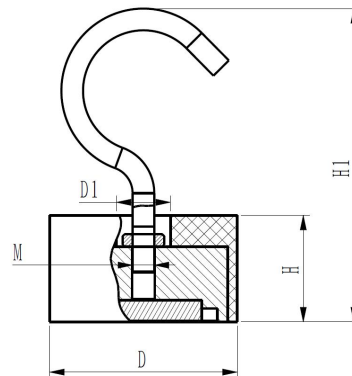

Model 型号	D	M	D1	h	H	自重 Weight (g)	吸力 Attraction (Kg)
D22	22	4	8	6	11.5	12	5
D43	43	4	8	6	12	33	8
D66	66	5	10	8	14.2	104	20
D88	88	8	12	8.5	15.8	200	42

Model 型号	D	M	h	H	自重 Weight (g)	吸力 Attraction (Kg)
D22	22	4	6	12.5	11	5
D43	43	6	6	21	32	8
D66	66	8	8	23	107	20
D88	88	8	8.5	24.5	193	42

Model 型号	D	M	H	自重 Weight (g)	吸力 Attraction (Kg)
D43	43	4	6	29	8
D66	66	6	8	100	20
D88	88	8	8.5	186	42

塑料旋转吸盘挂钩 Plastic Swivel Magnetic Hook

Model 型号	L	D	D1	D2	D3	H	h	自重 Weight (g)	侧面吸力 Attraction (Kg)
D43	65	53	43	22.5	35	43.5	10	55	2.5
D66	65	68.2	66	22.5	35	51	13.75	139	10

Model 型号	D1	M	H	H1	自重 Weight (g)	垂直吸力 Attraction (Kg)
D45	13	6	25.5	75	206	50