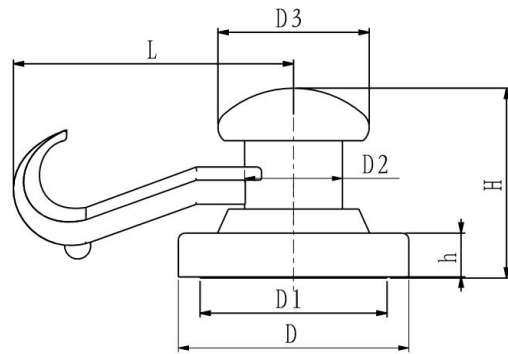

Model 型号	D	M	D1	h	H	自重 Weight (g)	吸力 Attraction (Kg)
D22	22	4	8	6	11.5	12	5
D43	43	4	8	6	12	33	8
D66	66	5	10	8	14.2	104	20
D88	88	8	12	8.5	15.8	200	42

Model 型号	D	M	h	H	自重 Weight (g)	吸力 Attraction (Kg)
D22	22	4	6	12.5	11	5
D43	43	6	6	21	32	8
D66	66	8	8	23	107	20
D88	88	8	8.5	24.5	193	42

Model 型号	D	M	H	自重 Weight (g)	吸力 Attraction (Kg)
D43	43	4	6	29	8
D66	66	6	8	100	20
D88	88	8	8.5	186	42

塑料旋转吸盘挂钩 Plastic Swivel Magnetic Hook

Model 型号	L	D	D1	D2	D3	H	h	自重 Weight (g)	侧面吸力 Attraction (Kg)
D43	65	53	43	22.5	35	43.5	10	55	2.5
D66	65	68.2	66	22.5	35	51	13.75	139	10

Model 型号	D1	M	H	H1	自重 Weight (g)	垂直吸力 Attraction (Kg)
D45	13	6	25.5	75	206	50